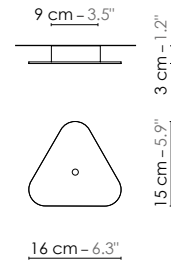

Canopy

DESIGNHEURE

LIGHTING

ÉDITION — FRANCE

www.designheure.com
contact@designheure.com
Tel : 33 (0)4 67 53 99 63

La collection " Nuage " est un concept élégant et ingénieux d'éclairage nomade. Sa légèreté et son adaptabilité en font le best-seller des collections Designheure. Simplicité et pureté des lignes de cette collection intemporelle et universelle. L'abat-jour de forme triangulaire produit une lumière bien particulière, découpant l'espace de façon architecturale. Sa ligne élégante apparentée à la proue d'un bateau est rehaussée par le cordon textile. L'offre sur mesure de cette collection permet de créer des projets uniques."

" Nuage " is a stylishly designed and cleverly made lighting system. Its lightness and adaptability has made it Designheure's bestselling collection.

Chosen for its simplicity and pure lines, this timeless collection takes its inspiration from the prow of a ship. The triangular shade produces a unique light, cutting through space as a boat does through the sea. Elegant lines, enhanced by the textile cord, make Nuage a favorite in both residential and commercial spaces.

Model	Suspension/Pendant light XL Nuage	
Reference	Sxln	
Collection	Nuage	
Design	2010	
Designer	Hervé Langlais	
Environnement	Intérieur/Interior	
Dimensions	Hauteur plafond/Ceiling height : + 2,5 m Dim. totales/Total dim. : L. 60 x l. 60 x H. 238 cm Dim. min./Min. dim. : L. 60 x l. 60 x H. min 63 cm Abat-jour/Lampshade : L. 60 x l. 60 x H. 35 cm Plaque triangulaire/Triangular plate : L. 16 x l. 15 cm Boîtier électrique/Electrical power supply : Ø 9 x H. 3 cm Fil textile/Textile cord : 2 m	
Electricity	Tension : 220-240 V 50/60 Hz 100-127 V 50/60 Hz Douille/Socket : E27 Ampoule/Bulb : 1 X Max 60 W - Non fournie/Not included Type d'ampoule/Type of bulb : Ampoule LED/LED bulb	
Materials	Tissus ou laqué, acier laqué, fil tissé coloré Fabric or lacquered, lacquered steel, colored textile cord.	
Custom made	Possibilité d'ajout de longueurs de fils et câbles/Adding of cords and cables lenght possible. Possibilité de coloris sur mesure/Custom made colors possible	
Colors ref.	<table border="0"> <tr> <td>Sxlnb</td> <td>Blanc diffusant/White diffusing</td> </tr> <tr> <td>Sxlnbbn</td> <td>Blanc bordure noire/White black border</td> </tr> <tr> <td>Sxlnbcu</td> <td>Blanc / Cuivre rose/White / Pink Copper</td> </tr> <tr> <td>Sxlnbcub</td> <td>Cuivre / Cuivre rose bordure verte/Copper / Pink Copper green border</td> </tr> <tr> <td>Sxlnjo</td> <td>Jaune / Or/Yellow / Gold</td> </tr> <tr> <td>Sxlnbo</td> <td>Bleu / Or/Blue / Gold</td> </tr> <tr> <td>Sxlngo</td> <td>Gris / Or/Grey / Gold</td> </tr> </table>	
Weight	Net/Net kg : 1,6 Brut/Gross kg : 4,7	
Shipping	Nbre de colis/Nber of packs : 1 Dimensions : 51 x 51 x 48 cm	
Certifications